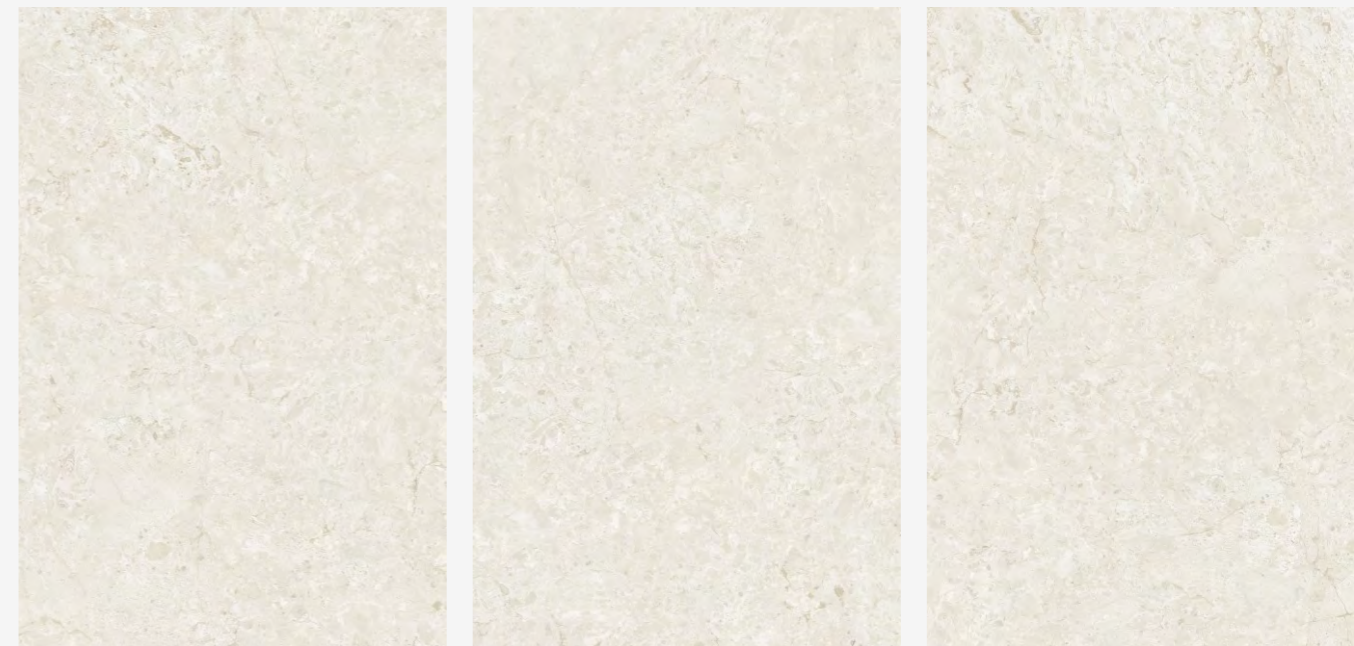

**MOZILLA**<sup>®</sup>  
EXQUISITE SURFACES

AVAILABLE FINISHES  
GLOSSY

**BRECCIA  
OSCALO**

[www.mozillagranito.com](http://www.mozillagranito.com)

**MOZILLA**<sup>®</sup>  
EXQUISITE SURFACES

SIZE  
1200X1800MM