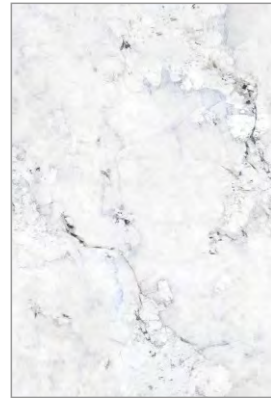

MICHAL  
ANGGELO

NOVELLA  
CREMA

NORDIC  
LUSSO

1200x  
1800mm

ENDLESS

OMICRON  
SKY

OMICRON  
BEIGE

ONYX DE  
AQUA